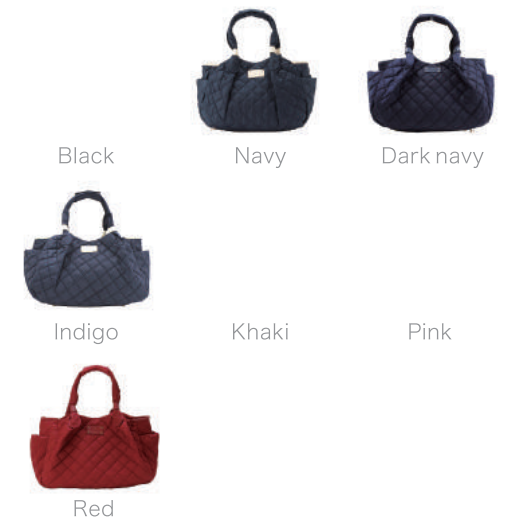

## Royal ロイヤル おむつ替えシート一体型 マザーズバッグ

size | W48cm×H33cm×D19cm  
おむつ替えシート W56cm×H74cm  
weight | 520～570g(総重量 720～780g)  
capacity | 16L  
material | ナイロン100%  
ポリエステル100%(Indigo)  
pocket | 外3カ所, 内8カ所

0歳児～ママにおすすめ

Black Navy Dark navy Indigo Khaki Pink Red