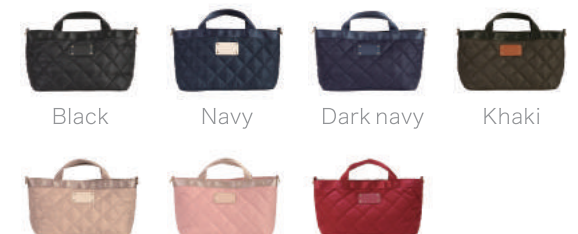

Avie アヴィ 7wayポーチ・バッグインバッグ

size | W27cm×H16.5cm×D13cm
weight | 190g
material | ナイロン100%
pocket | 外4カ所

Black Navy Dark navy Khaki Beige Pink Red